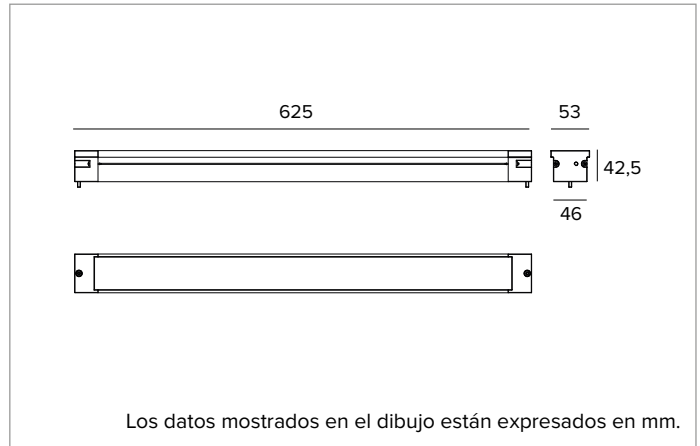

1E4324 | JEDI COMPACT Outdoor RGBW Empotrable

Proyector lineal empotrable de LED RGBW

Los valores fotométricos del aparato se pueden consultar en las siguientes páginas

Los datos mostrados en el dibujo están expresados en mm.